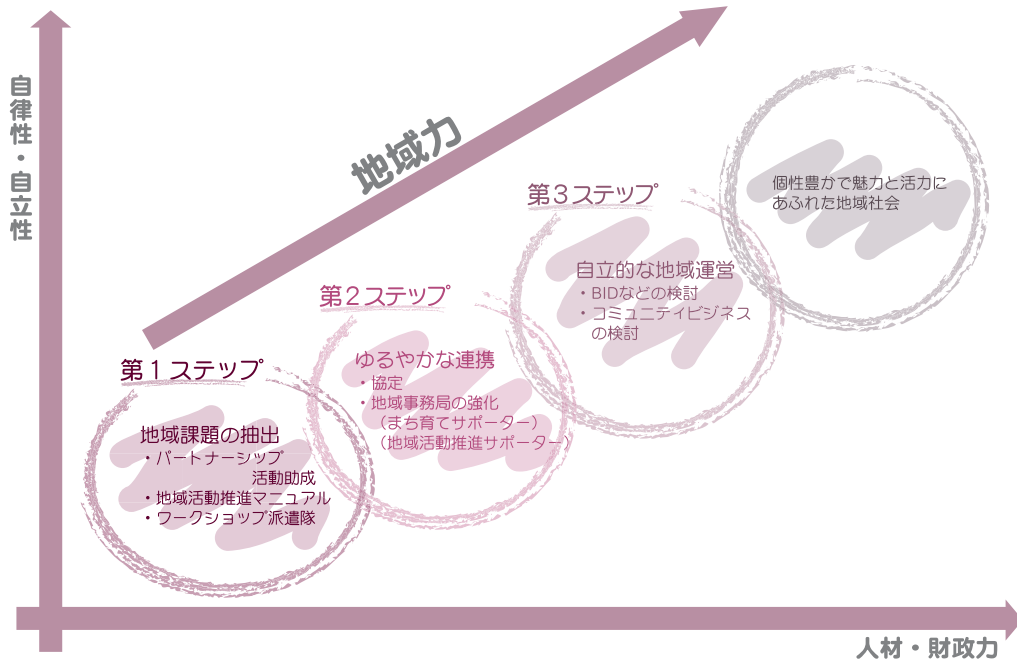

地域の活動の発展に応じた支援を

上の図をご覧ください。これは神戸市地域活動推進委員会で考えた、地域の活動の発展段階のイメージ図です。神戸市では、このような段階を想定し、それぞれに応じた支援の方法を検討しています。地域にはそれぞれの状況があり、自らのまちを良くしたいという活動にもさまざまな形があります。大切なのは、地域ごとの特徴を活かしながら、ふさわしい地域の形をふさわしいプロセスで、住民のみなさん自らが築き上げていくことだと考えられます。あなたが始めた地域活動は、その地域で大きく花を開かせるシーズ（種）となるものであることは間違いありません。神戸市では、さまざまな支援の形を用意して、地域づくり・まち育てを一緒に進めていきたいと考えています。